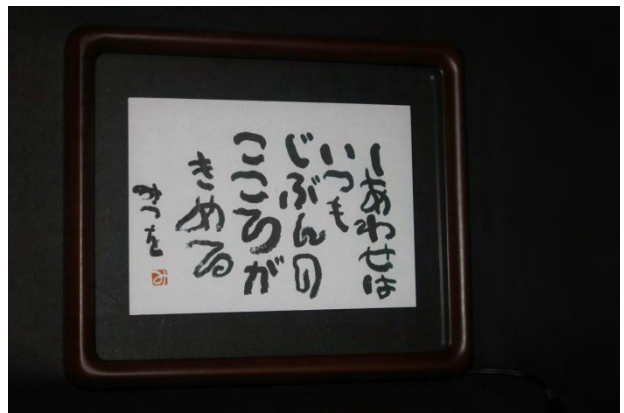

# ライティングフレーム

はがきサイズ 3500円(税込み)

B5サイズ 4300円(税込み)

あすなろ隅丸額を使用した光る額  
ご自分の好きな書、絵画、写真をLEDのバックライトで光らせます。

はがきサイズ(外形寸法 265×225)    B5サイズ(外形寸法 335×292)

LED 点灯

LED 未点灯

裏板に組み込んだバックライト

バックライトにより作品を照明

あすなろの隅丸額は4隅に継ぎ目がなく、長年の使用でも狂いがありません

絵画を額装した例

書を額装した例

マットはこちらで用意した作品に窓カットしてありますが、お客様の希望によりご希望の寸法に窓抜きいたします。

入れる作品は、和紙の書、水彩画、裏面に印刷のないポスター、カレンダー等厚紙、光透過性の無い油絵等はコピーして額装してください。

マット加工を希望される場合は、作品のサイズ、マットの色、の指定をお願いします。  
(カット費用 500円 はがきサイズ、B5サイズ共)

作品の適合サイズ

B5サイズ B5(182×257mm)～ 六切(283×254 mm)

はがきサイズ はがき(100×148 mm) ～2 L(127×178 mm)

セット内容： 隅丸額(MFD 合成木材、ウレタン仕上げ高級塗装)アクリル表面カバー、  
バックライト用 LED 付照明アクリル板(裏板一体)  
ACアダプター(DC12V 出力)

製造発売元 株式会社ウインウッド“工房あすなろ” 0243-23-6161  
〒964-0906 福島県二本松市若宮 1-355