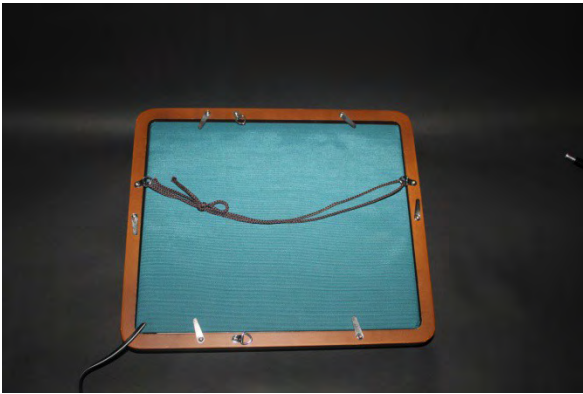

# ライティングフレーム

はがきサイズ 3500円(税込み)

B5サイズ 4300円(税込み)

あすなろ隅丸額を使用した光る額  
ご自分の好きな書、絵画、写真をLEDのバックライトで光らせます。

はがきサイズ(外形寸法 265×225)    B5サイズ(外形寸法 335×292)

LED 点灯

LED 未点灯

裏板に組み込んだバックライト

バックライトにより作品を照明

あすなろの隅丸額は4隅に継ぎ目がなく、長年の使用でも狂いがありません

絵画を額装した例

書を額装した例

マットはこちらで用意した作品に窓カットしてありますが、お客様の希望によりご希望の寸法に窓抜きいたします。

入れる作品は、和紙の書、水彩画、裏面に印刷のないポスター、カレンダー等厚紙、光透過性の無い油絵等はコピーして額装してください。

マット加工を希望される場合は、作品のサイズ、マットの色、の指定をお願いします。  
(カット費用 500円 はがきサイズ、B5サイズ共)

作品の適合サイズ

B5サイズ B5(182×257mm)～ 六切(283×254 mm)

はがきサイズ はがき(100×148 mm) ～2 L(127×178 mm)

セット内容： 隅丸額(MFD 合成木材、ウレタン仕上げ高級塗装)アクリル表面カバー、  
バックライト用 LED 付照明アクリル板(裏板一体)  
ACアダプター(DC12V 出力)

製造発売元 株式会社ウインウッド“工房あすなろ” 0243-23-6161  
〒964-0906 福島県二本松市若宮 1-355