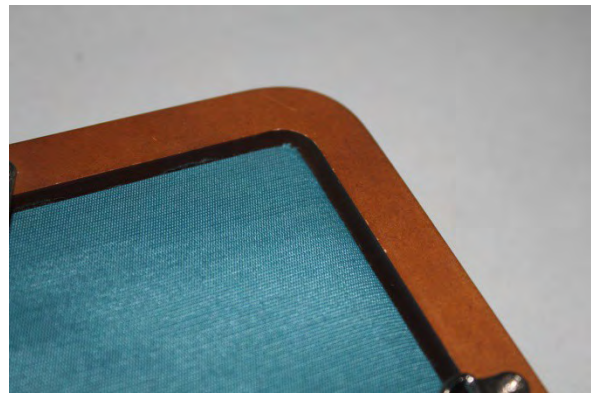

# ライティングフレーム

はがきサイズ 3500円(税込み)

B5サイズ 4300円(税込み)

あすなろ隅丸額を使用した光る額  
ご自分の好きな書、絵画、写真をLEDのバックライトで光らせます。

はがきサイズ(外形寸法 265×225)    B5サイズ(外形寸法 335×292)

LED 点灯

LED 未点灯

裏板に組み込んだバックライト

バックライトにより作品を照明

あすなろの隅丸額は4隅に継ぎ目がなく、長年の使用でも狂いがありません

絵画を額装した例

書を額装した例

マットはこちらで用意した作品に窓カットしてありますが、お客様の希望によりご希望の寸法に窓抜きいたします。

入れる作品は、和紙の書、水彩画、裏面に印刷のないポスター、カレンダー等厚紙、光透過性の無い油絵等はコピーして額装してください。

マット加工を希望される場合は、作品のサイズ、マットの色、の指定をお願いします。  
(カット費用 500円 はがきサイズ、B5サイズ共)

作品の適合サイズ

B5サイズ B5(182×257mm)～ 六切(283×254 mm)

はがきサイズ はがき(100×148 mm) ～2 L(127×178 mm)

セット内容： 隅丸額(MFD 合成木材、ウレタン仕上げ高級塗装)アクリル表面カバー、  
バックライト用 LED 付照明アクリル板(裏板一体)  
ACアダプター(DC12V 出力)

製造発売元 株式会社ウインウッド“工房あすなろ” 0243-23-6161  
〒964-0906 福島県二本松市若宮 1-355