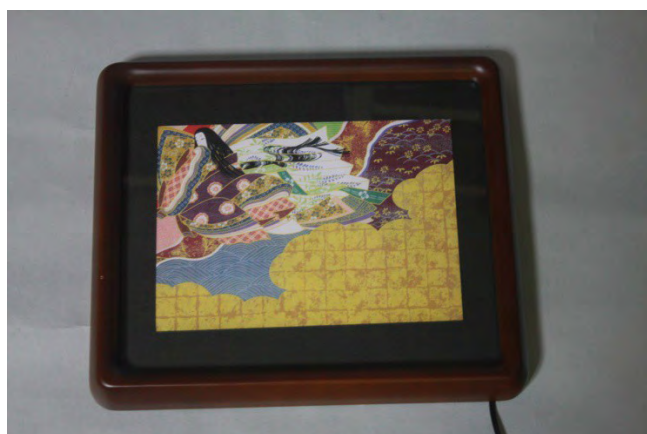

# ライティングフレーム

はがきサイズ 3500円(税込み)

B5サイズ 4300円(税込み)

あすなろ隅丸額を使用した光る額  
ご自分の好きな書、絵画、写真をLEDのバックライトで光らせます。

はがきサイズ(外形寸法 265×225)    B5サイズ(外形寸法 335×292)

LED 点灯

LED 未点灯

裏板に組み込んだバックライト

バックライトにより作品を照明

あすなろの隅丸額は4隅に継ぎ目がなく、長年の使用でも狂いがありません

絵画を額装した例

書を額装した例

マットはこちらで用意した作品に窓カットしてありますが、お客様の希望によりご希望の寸法に窓抜きいたします。

入れる作品は、和紙の書、水彩画、裏面に印刷のないポスター、カレンダー等厚紙、光透過性の無い油絵等はコピーして額装してください。

マット加工を希望される場合は、作品のサイズ、マットの色、の指定をお願いします。  
(カット費用 500円 はがきサイズ、B5サイズ共)

作品の適合サイズ

B5サイズ B5(182×257mm)～ 六切(283×254 mm)

はがきサイズ はがき(100×148 mm) ～2 L(127×178 mm)

セット内容： 隅丸額(MFD 合成木材、ウレタン仕上げ高級塗装)アクリル表面カバー、  
バックライト用 LED 付照明アクリル板(裏板一体)  
ACアダプター(DC12V 出力)

製造発売元 株式会社ウインウッド“工房あすなろ” 0243-23-6161  
〒964-0906 福島県二本松市若宮 1-355