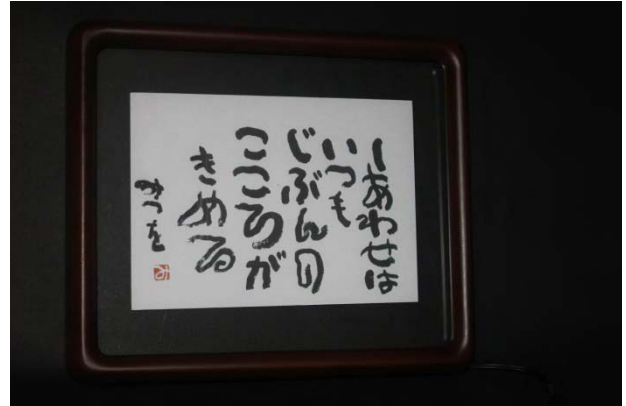

ライティングフレーム

はがきサイズ 3500円(税込み)

B5サイズ 4300円(税込み)

あすなろ隅丸額を使用した光る額
ご自分の好きな書、絵画、写真をLEDのバックライトで光らせます。

はがきサイズ(外形寸法 265 × 225) B5サイズ(外形寸法 335 × 292)

LED 点灯

LED 未点灯

裏板に組み込んだバックライト

バックライトにより作品を照明

あすなろの隅丸額は4隅に継ぎ目がなく、長年の使用でも狂いがありません

絵画を額装した例

書を額装した例

マットはこちらで用意した作品に窓カットしてありますが、お客様の希望によりご希望の寸法に窓抜きいたします。

入れる作品は、和紙の書、水彩画、裏面に印刷のないポスター、カレンダー等厚紙、光透過性の無い油絵等はコピーして額装してください。

マット加工を希望される場合は、作品のサイズ、マットの色、の指定をお願いします。
(カット費用 500円 はがきサイズ、B5サイズ共)

作品の適合サイズ

B5サイズ B5(182×257mm)～ 六切(283×254 mm)

はがきサイズ はがき(100×148 mm) ～2 L(127×178 mm)

セット内容： 隅丸額(MFD 合成木材、ウレタン仕上げ高級塗装)アクリル表面カバー、
バックライト用 LED 付照明アクリル板(裏板一体)
ACアダプター(DC12V 出力)

製造発売元 株式会社ウインウッド“工房あすなろ” 0243-23-6161
〒964-0906 福島県二本松市若宮 1-355