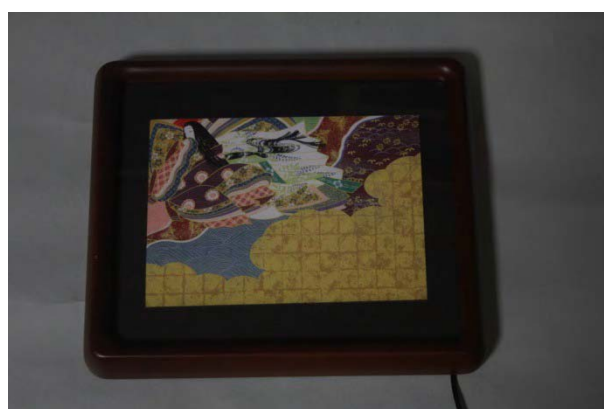

ライティングフレーム

はがきサイズ 3500円(税込み)

B5サイズ 4300円(税込み)

あすなろ隅丸額を使用した光る額
ご自分の好きな書、絵画、写真をLEDのバックライトで光らせます。

はがきサイズ(外形寸法 265 × 225) B5サイズ(外形寸法 335 × 292)

LED 点灯

LED 未点灯

裏板に組み込んだバックライト

バックライトにより作品を照明

あすなろの隅丸額は4隅に継ぎ目がなく、長年の使用でも狂いがありません

絵画を額装した例

書を額装した例

マットはこちらで用意した作品に窓カットしてありますが、お客様の希望によりご希望の寸法に窓抜きいたします。

入れる作品は、和紙の書、水彩画、裏面に印刷のないポスター、カレンダー等厚紙、光透過性の無い油絵等はコピーして額装してください。

マット加工を希望される場合は、作品のサイズ、マットの色、の指定をお願いします。
(カット費用 500円 はがきサイズ、B5サイズ共)

作品の適合サイズ

B5サイズ B5(182×257mm)～ 六切(283×254 mm)

はがきサイズ はがき(100×148 mm) ～2 L(127×178 mm)

セット内容： 隅丸額(MFD 合成木材、ウレタン仕上げ高級塗装)アクリル表面カバー、
バックライト用 LED 付照明アクリル板(裏板一体)
ACアダプター(DC12V 出力)

製造発売元 株式会社ウインウッド“工房あすなろ” 0243-23-6161
〒964-0906 福島県二本松市若宮 1-355