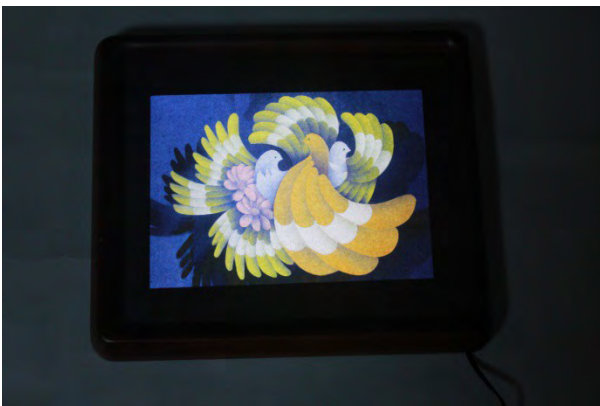

# ライティングフレーム

はがきサイズ 3500円(税込み)

B5サイズ 4300円(税込み)

あすなろ隅丸額を使用した光る額  
ご自分の好きな書、絵画、写真をLEDのバックライトで光らせます。

はがきサイズ(外形寸法 265×225)    B5サイズ(外形寸法 335×292)

LED 点灯

LED 未点灯

裏板に組み込んだバックライト

バックライトにより作品を照明

あすなろの隅丸額は4隅に継ぎ目がなく、長年の使用でも狂いがありません

絵画を額装した例

書を額装した例

マットはこちらで用意した作品に窓カットしてありますが、お客様の希望によりご希望の寸法に窓抜きいたします。

入れる作品は、和紙の書、水彩画、裏面に印刷のないポスター、カレンダー等厚紙、光透過性の無い油絵等はコピーして額装してください。

マット加工を希望される場合は、作品のサイズ、マットの色、の指定をお願いします。  
(カット費用 500円 はがきサイズ、B5サイズ共)

作品の適合サイズ

B5サイズ B5(182×257mm)～ 六切(283×254 mm)

はがきサイズ はがき(100×148 mm) ～2 L(127×178 mm)

セット内容： 隅丸額(MFD 合成木材、ウレタン仕上げ高級塗装)アクリル表面カバー、  
バックライト用 LED 付照明アクリル板(裏板一体)  
ACアダプター(DC12V 出力)

製造発売元 株式会社ウインウッド“工房あすなろ” 0243-23-6161  
〒964-0906 福島県二本松市若宮 1-355