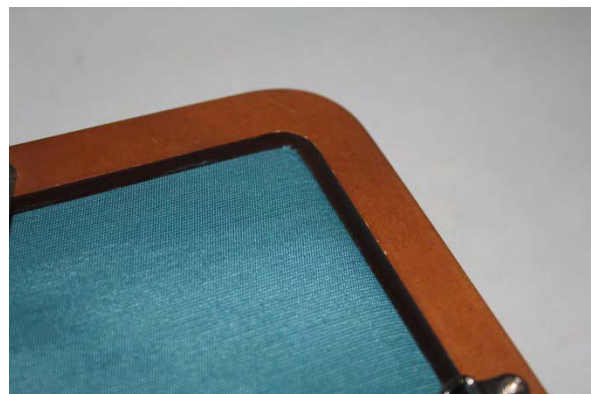

ライティングフレーム

はがきサイズ 3500円(税込み)

B5サイズ 4300円(税込み)

あすなろ隅丸額を使用した光る額
ご自分の好きな書、絵画、写真をLEDのバックライトで光らせます。

はがきサイズ(外形寸法 265 × 225) B5サイズ(外形寸法 335 × 292)

LED 点灯

LED 未点灯

裏板に組み込んだバックライト

バックライトにより作品を照明

あすなろの隅丸額は4隅に継ぎ目がなく、長年の使用でも狂いがありません

絵画を額装した例

書を額装した例

マットはこちらで用意した作品に窓カットしてありますが、お客様の希望によりご希望の寸法に窓抜きいたします。

入れる作品は、和紙の書、水彩画、裏面に印刷のないポスター、カレンダー等厚紙、光透過性の無い油絵等はコピーして額装してください。

マット加工を希望される場合は、作品のサイズ、マットの色、の指定をお願いします。
(カット費用 500円 はがきサイズ、B5サイズ共)

作品の適合サイズ

B5サイズ B5(182×257mm)～ 六切(283×254 mm)

はがきサイズ はがき(100×148 mm) ～2 L(127×178 mm)

セット内容： 隅丸額(MFD 合成木材、ウレタン仕上げ高級塗装)アクリル表面カバー、
バックライト用 LED 付照明アクリル板(裏板一体)
ACアダプター(DC12V 出力)

製造発売元 株式会社ウインウッド“工房あすなろ” 0243-23-6161
〒964-0906 福島県二本松市若宮 1-355