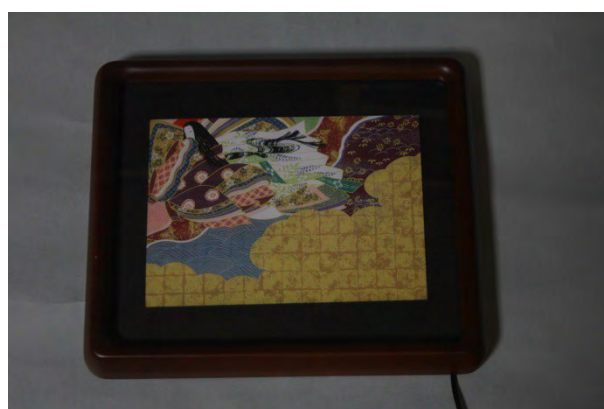

# ライティングフレーム

はがきサイズ 3500円(税込み)

B5サイズ 4300円(税込み)

あすなろ隅丸額を使用した光る額  
ご自分の好きな書、絵画、写真をLEDのバックライトで光らせます。

はがきサイズ(外形寸法 265×225)    B5サイズ(外形寸法 335×292)

LED 点灯

LED 未点灯

裏板に組み込んだバックライト

バックライトにより作品を照明

あすなろの隅丸額は4隅に継ぎ目がなく、長年の使用でも狂いがありません

絵画を額装した例

書を額装した例

マットはこちらで用意した作品に窓カットしてありますが、お客様の希望によりご希望の寸法に窓抜きいたします。

入れる作品は、和紙の書、水彩画、裏面に印刷のないポスター、カレンダー等厚紙、光透過性の無い油絵等はコピーして額装してください。

マット加工を希望される場合は、作品のサイズ、マットの色、の指定をお願いします。  
(カット費用 500円 はがきサイズ、B5サイズ共)

作品の適合サイズ

B5サイズ B5(182×257mm)～ 六切(283×254 mm)

はがきサイズ はがき(100×148 mm) ～2 L(127×178 mm)

セット内容： 隅丸額(MFD 合成木材、ウレタン仕上げ高級塗装)アクリル表面カバー、  
バックライト用 LED 付照明アクリル板(裏板一体)  
ACアダプター(DC12V 出力)

製造発売元 株式会社ウインウッド“工房あすなろ” 0243-23-6161  
〒964-0906 福島県二本松市若宮 1-355