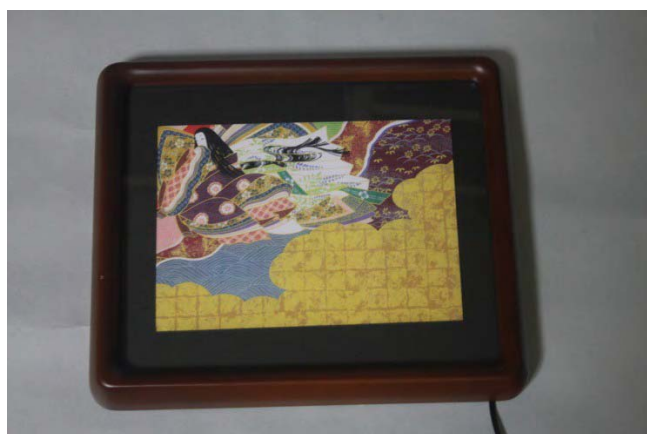

ライティングフレーム

はがきサイズ 3500円(税込み)

B5サイズ 4300円(税込み)

あすなろ隅丸額を使用した光る額
ご自分の好きな書、絵画、写真をLEDのバックライトで光らせます。

はがきサイズ(外形寸法 265 × 225) B5サイズ(外形寸法 335 × 292)

LED 点灯

LED 未点灯

裏板に組み込んだバックライト

バックライトにより作品を照明

あすなろの隅丸額は4隅に継ぎ目がなく、長年の使用でも狂いがありません

絵画を額装した例

書を額装した例

マットはこちらで用意した作品に窓カットしてありますが、お客様の希望によりご希望の寸法に窓抜きいたします。

入れる作品は、和紙の書、水彩画、裏面に印刷のないポスター、カレンダー等厚紙、光透過性の無い油絵等はコピーして額装してください。

マット加工を希望される場合は、作品のサイズ、マットの色、の指定をお願いします。
(カット費用 500円 はがきサイズ、B5サイズ共)

作品の適合サイズ

B5サイズ B5(182×257mm)～ 六切(283×254 mm)

はがきサイズ はがき(100×148 mm) ～2 L(127×178 mm)

セット内容： 隅丸額(MFD 合成木材、ウレタン仕上げ高級塗装)アクリル表面カバー、
バックライト用 LED 付照明アクリル板(裏板一体)
ACアダプター(DC12V 出力)

製造発売元 株式会社ウインウッド“工房あすなろ” 0243-23-6161
〒964-0906 福島県二本松市若宮 1-355